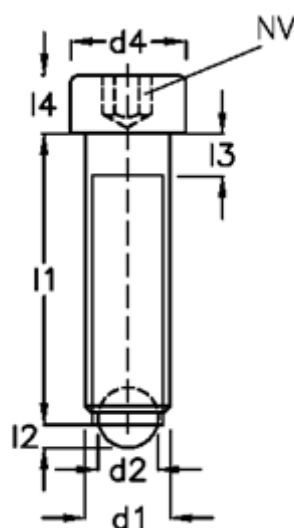

Varenummer: 209276381  
Beskrivelse: E+G Kuglespændeskruer  
GN 606-M8-20-AN

## Mål

d1	= M8	l4 = 8
d2	= 5.5	
d3	= 4.5	
d4	= 13	
Indvendig sekskant	= 6.0	
l1	= 20	
l2	= 1.2	
l3	= 3.5	